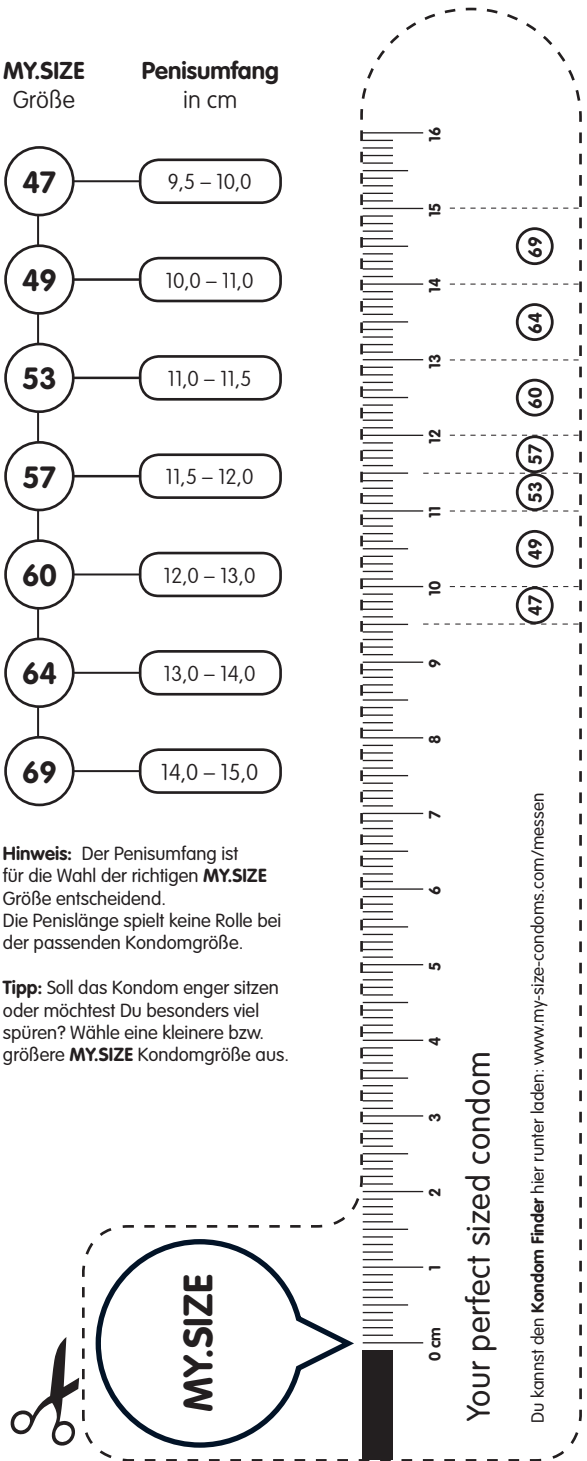

Und so einfach geht's :

Schneide das Maßband entlang der gestrichelten Linie mit Hilfe einer Schere ab.

Das Maßband vorsichtig um den Penis wickeln und unsere Größenempfehlung am Pfeil ablesen.
Achtung: Beim Ausschneiden können scharfe Papierkanten entstehen!

Mit der ermittelten Empfehlung hast Du schon Dein passendes **MY.SIZE** Kondom gefunden.

MY.SIZE Größe	Penisumfang in cm
47	9,5 – 10,0
49	10,0 – 11,0
53	11,0 – 11,5
57	11,5 – 12,0
60	12,0 – 13,0
64	13,0 – 14,0
69	14,0 – 15,0

Hinweis: Der Penisumfang ist für die Wahl der richtigen **MY.SIZE** Größe entscheidend. Die Penislänge spielt keine Rolle bei der passenden Kondomgröße.

Tipp: Soll das Kondom enger sitzen oder möchtest Du besonders viel spüren? Wähle eine kleinere bzw. größere **MY.SIZE** Kondomgröße aus.

Du kannst den **Kondom Finder** hier runter laden: www.my-size-condoms.com/messen

! WICHTIGE INFO: Beim Drucken Seitenanpassung „keine“ auswählen. Sonst wird das Maßband nicht maßstabsgetreu ausgedruckt.